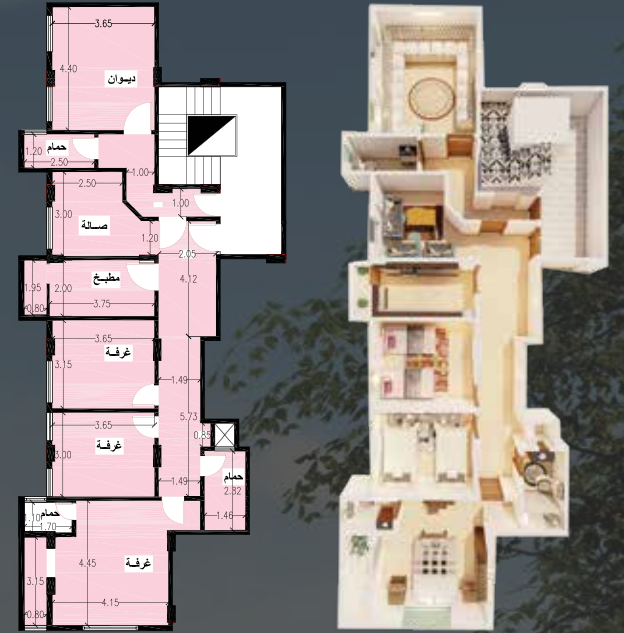

شقة A

النوع	التوجيه	المساحة
A	جنوبي شرقي	151 م ²

مميزات الشقة:

جناح النوم

- 9- غرفة نوم 3,65m * 4,00m
- 10- جناح النوم الرئيسي 3,50m * 4,60m
- الحمام 1,70m * 2,05m

جناح الضيوف

- 1- طالة توزيع 2,75m * 1,20m
- 2- المجلس 4,50m * 3,40m
- 3- حمام المجلس 1,50m * 1,20m

جناح العوائل

- 4- حمام 1,95m * 1,50m
- 5- صالة الجلوس 6,05m * 3,20m
- 6- المطبخ 2,00m * 3,65m
- 7- البلكونة 1,11m * 3,02m

شقة B

النوع	التوجيه	المساحة
B	جنوبي غربي	157.6 م ²

مميزات الشقة:

جناح النوم

- 9- غرفة نوم 3,00m * 3,15m
- 10- غرفة نوم 3,85m * 4,44m
- 10- جناح النوم الرئيسي 3,00m * 3,15m
- الحمام 1,01m * 1,70m

جناح الضيوف

- 1- صالة توزيع 1,20m * 1,95m
- 2- المجلس 3,00m * 4,95m
- 3- حمام المجلس 1,60m * 1,20m

جناح العوائل

- 4- صالة توزيع 5,92m * 1,15m
- 5- حمام 2,80m * 1,46m
- 6- صالة الجلوس 5,85m * 2,85m
- 7- المطبخ 2,11m * 2,20m
- 8- البلكونة 0,80m * 2,11m

شقة C

النوع	التوجيه	المساحة
C	شمالي غربي	160.5 م ²

مميزات الشقة:

جناح النوم

- 9- غرفة نوم 3,15m * 3,65m
- 10- غرفة نوم 3,00m * 3,65m
- 10- جناح النوم الرئيسي 4,45m * 4,15m
- الحمام 1,10m * 1,70m
- غرفة تغيير الملابس 0,80m * 3,15m