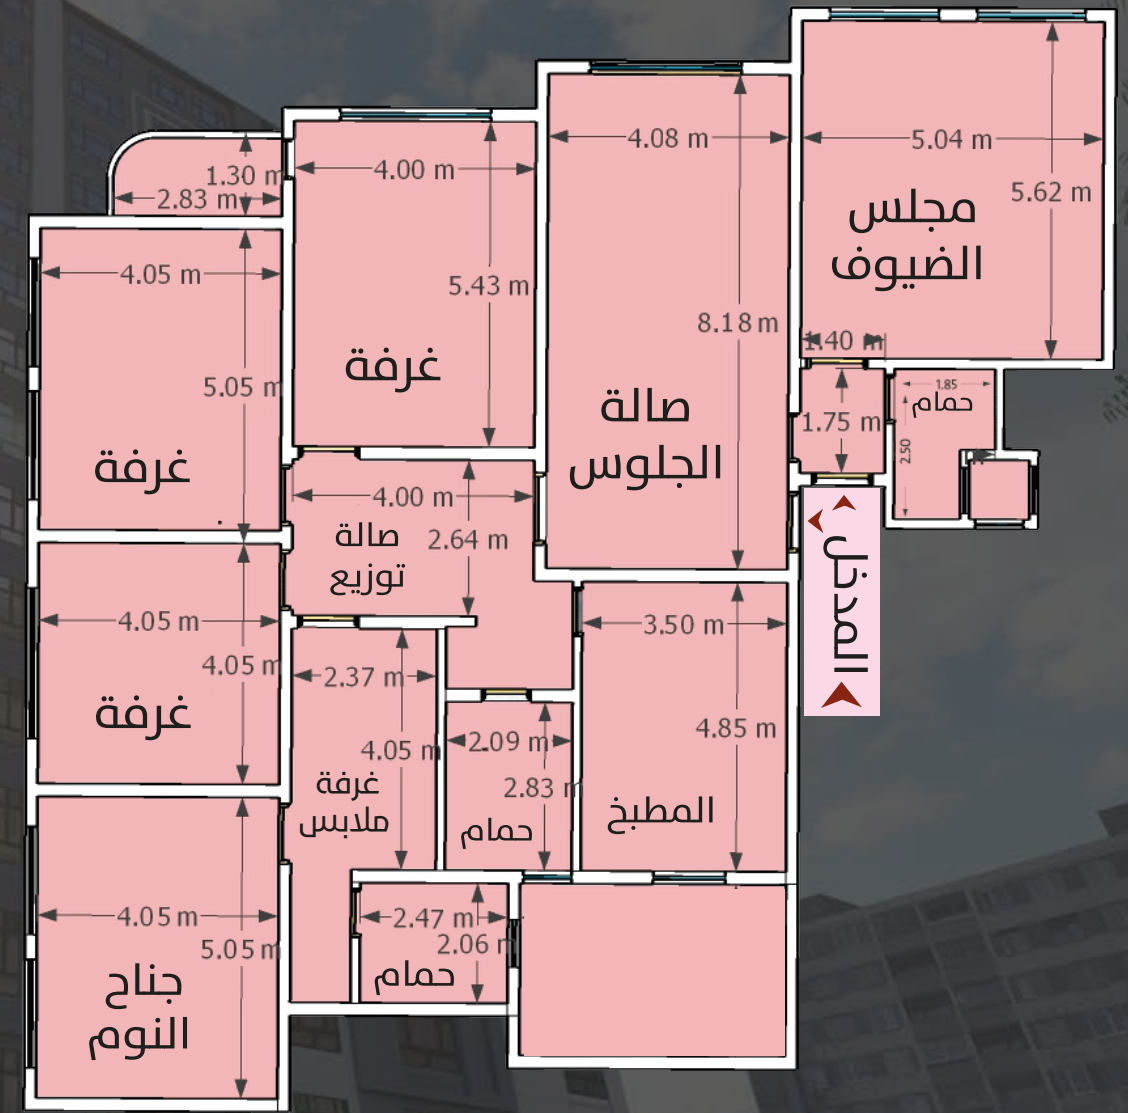

776633000 - 776632000 @HbroSYE

شقة C

شقة C

شقة C

الشقة

D

شقة D

منطقة - شارع الأربعين - أمام جسر جولة بيت بوس
776633000 - 776632000 @HbrosYE

شقة D

صنعاء - شارع الأربعين - أمام جسر جولة بيت بوس
776632000 - 776633000 @HbrosYE

شقة D

منعاه - شارع الأربعين - مجمع جولة بيت بوس
@Hbros.YE 776633000 - 776632000

شقة D

صنعاء - شارع الأربعين - أمام جسر جولة بيت بوس
@HbrosYE 776633000 - 776632000